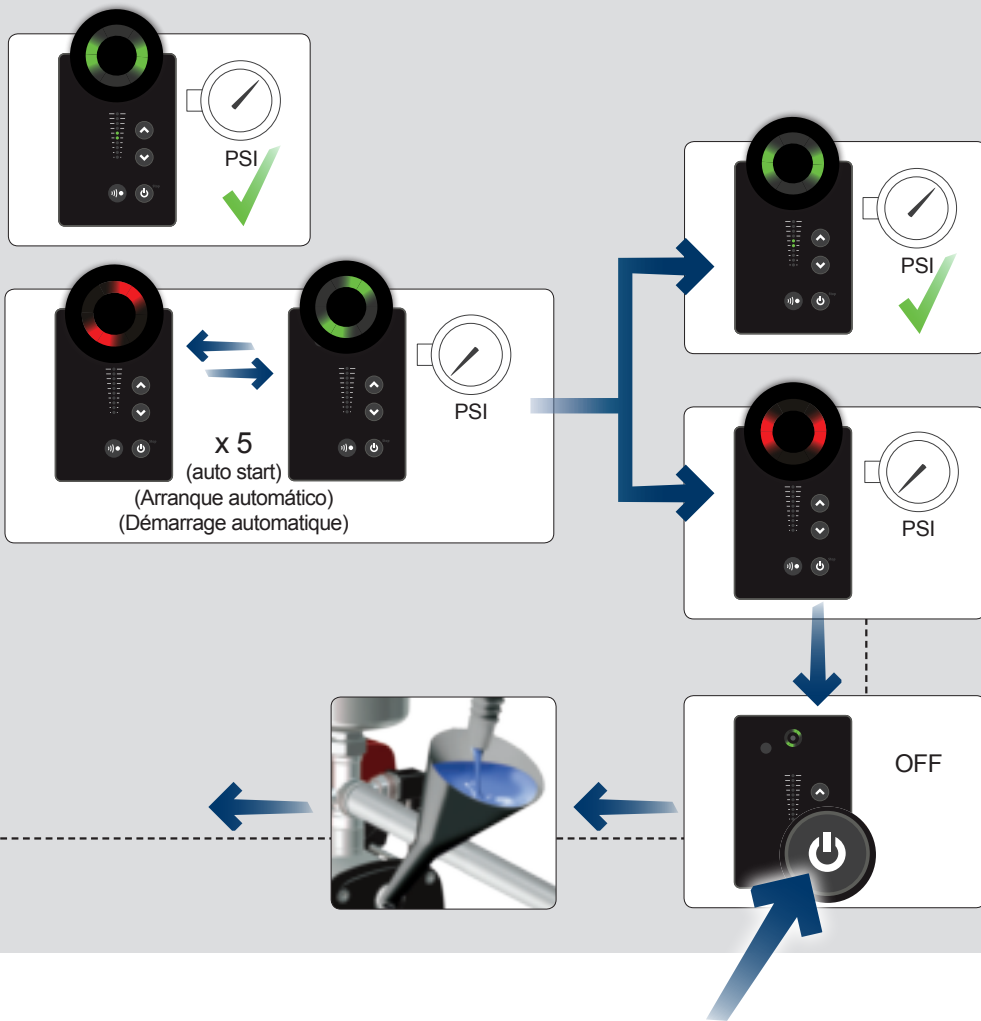

GRUNDFOS EYE

<http://net.grundfos.com/qri/98566351>

(Stop)
(Paro)
(Arrêt)

Setpoint settings
Punto de ajuste
Réglage du point de consigne

GRUNDFOS Kansas City

17100 West 118th Terrace
Olathe, Kansas 66061
Phone: (913) 227-3400
Fax: (913) 227-3500
www.grundfos.us