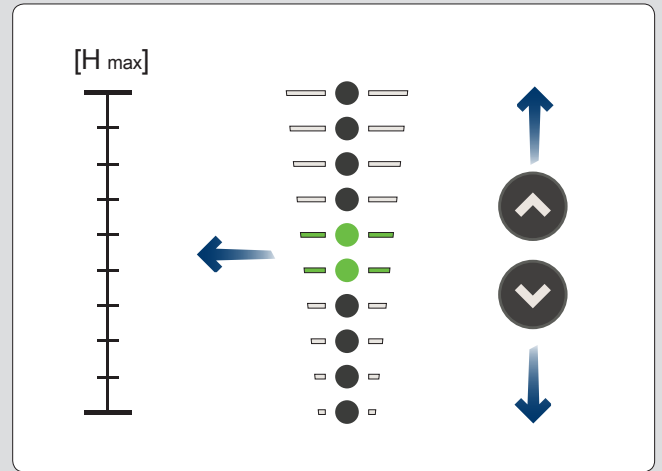

GRUNDFOS EYE

<http://net.grundfos.com/qri/98566351>

(Stop)
(Paro)
(Arrêt)

Setpoint settings
Punto de ajuste
Réglage du point de consigne

GRUNDFOS Kansas City

17100 West 118th Terrace
Olathe, Kansas 66061
Phone: (913) 227-3400
Fax: (913) 227-3500
www.grundfos.us